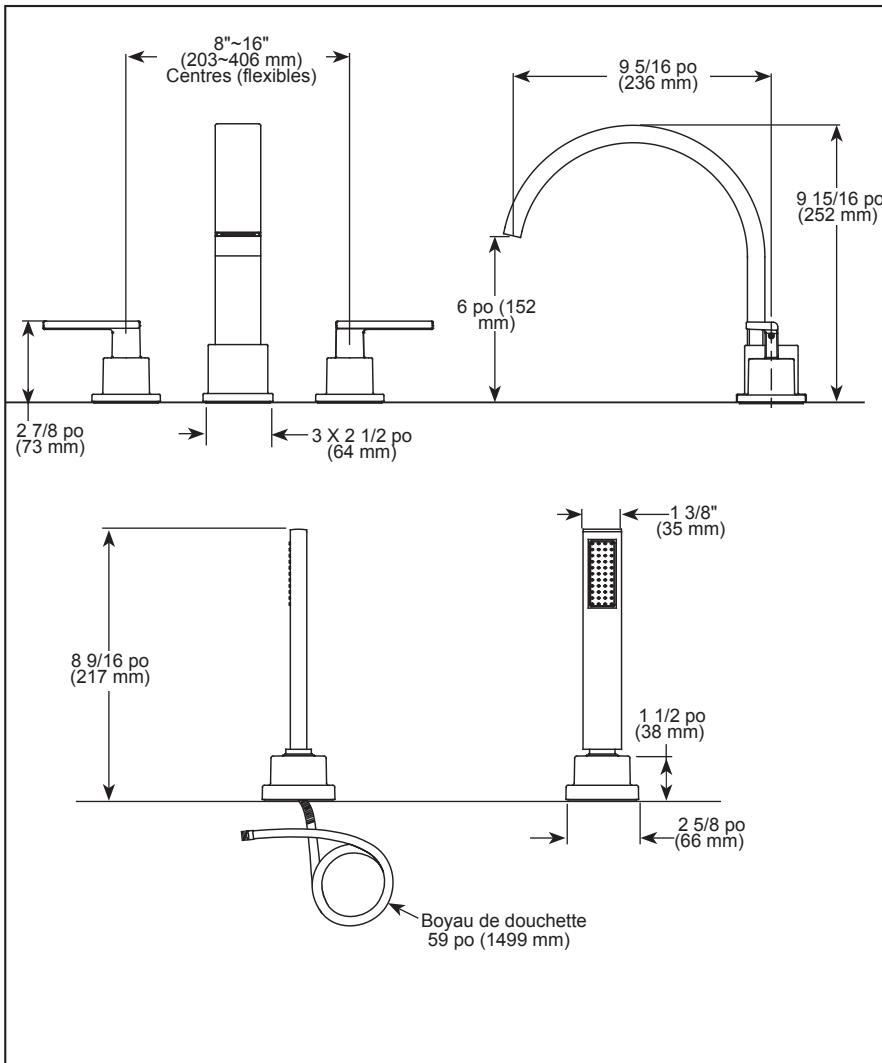

GARANTIE:

- Pièces et finition – Garantie à vie limitée; ou pour les clients commerciaux, 10 ans pour les résidences multifamiliales (appartements et condominiums) et 5 ans pour tout autre usage commercial, dans tous les cas à compter de la date de réception du produit par l'acheteur initial ou son représentant autorisé (installateur, etc.).
- Veuillez consulter le site fr.deltafaucet.ca pour tous les détails de notre garantie limitée.